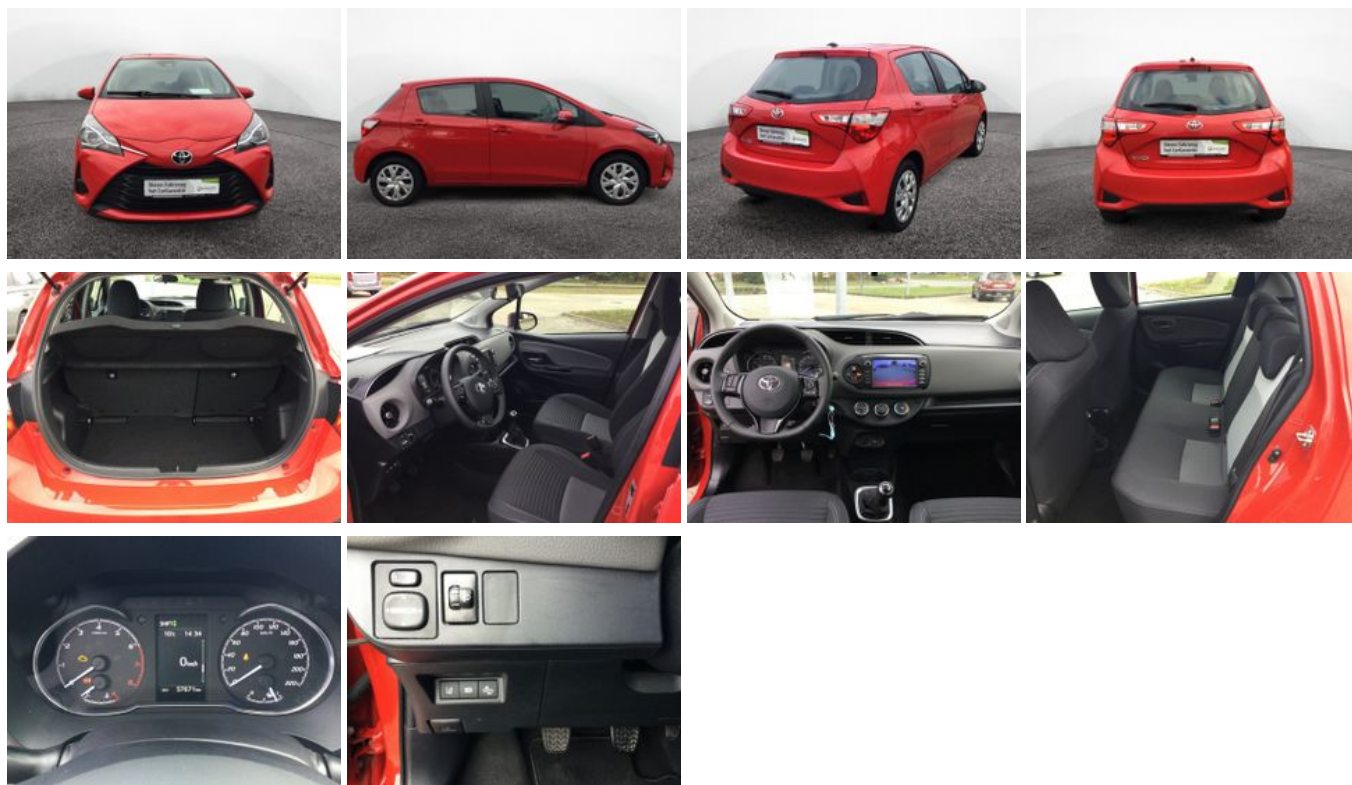

Fahrzeugausstattung

ABS	Abstandswarner
Abstandswarner	Android Auto
Apple CarPlay	Berganfahrassistent
Bluetooth	ESP
Elektr. Fensterheber	Elektr. Seitenspiegel
Elektr. Wegfahrsperre	Fernlichtassistent
Freisprecheinrichtung	Innenspiegel autom. abblendend
Isofix	Klimaanlage
Lederlenkrad	Multifunktionslenkrad
Notbremsassistent	Regensensor
Scheckheftgepflegt	Spurhalteassistent
Touchscreen	Traktionskontrolle
USB	Verkehrszeichenerkennung
Zentralverriegelung	

* Ehemaliger Neupreis (Unverbindliche Preisempfehlung des Herstellers am Tag der Erstzulassung)

** Die angegebenen Verbrauchs- und Emissionswerte wurden nach den gesetzlich vorgeschriebenen Messverfahren ermittelt. Am 1. Januar 2022 hat der WLTP-Prüfzyklus den NEFZ-Prüfzyklus vollständig ersetzt, sodass für nach diesem Datum neu typgenehmigte Fahrzeuge keine NEFZ-Werte vorliegen. Weitere Informationen zum offiziellen Kraftstoffverbrauch und den offiziellen spezifischen CO₂-Emissionen neuer Personenkraftwagen können dem "Leitfaden über den Kraftstoffverbrauch, die CO₂-Emission und den Stromverbrauch neuer Personenkraftwagen" entnommen werden, der an allen Verkaufsstellen, bei der Deutsche Automobil Treuhand GmbH (DAT), Hellmuth-Hirth-Straße 1, 73760 Ostfildern-Scharnhausen, und unter <https://www.dat.de/co2/> unentgeltlich erhältlich ist.