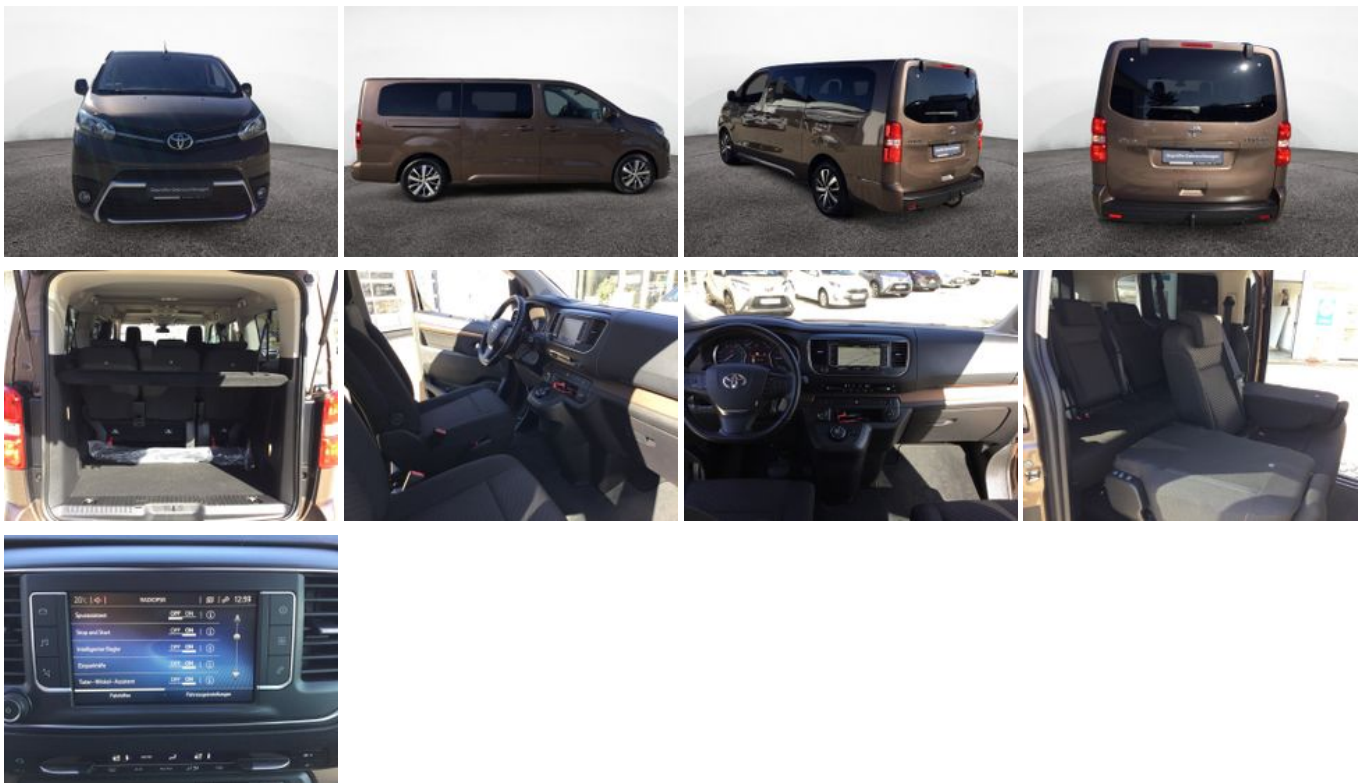

Fahrzeugausstattung

2-Zonen-Klimaautomatik	ABS
Abstandswarner	Abstandswarner
Android Auto	Anhängerkupplung
Apple CarPlay	Berganfahrassistent
Bordcomputer	ESP
Elektr. Seitenspiegel	Elektr. Seitenspiegel anklappbar
Elektr. Wegfahrsperrung	Fernlichtassistent
Freisprecheinrichtung	Geschwindigkeitsbegrenzer
Head-Up Display	Innenspiegel autom. abblendend
Isofix	Lederlenkrad
Leichtmetallfelgen	Lichtsensor
Metallic	Müdigkeitswarner
Navigationssystem	Nebelscheinwerfer
Notbremsassistent	Partikelfilter
Regensensor	Reifendruckkontrolle
Scheinwerferreinigung	Schlüssellose Zentralverriegelung
Servolenkung	Sitzheizung
Sprachsteuerung	Spurhalteassistent
Start/Stop-Automatik	Totwinkel-Assistent
Touchscreen	Traktionskontrolle
Verkehrszeichenerkennung	Zentralverriegelung