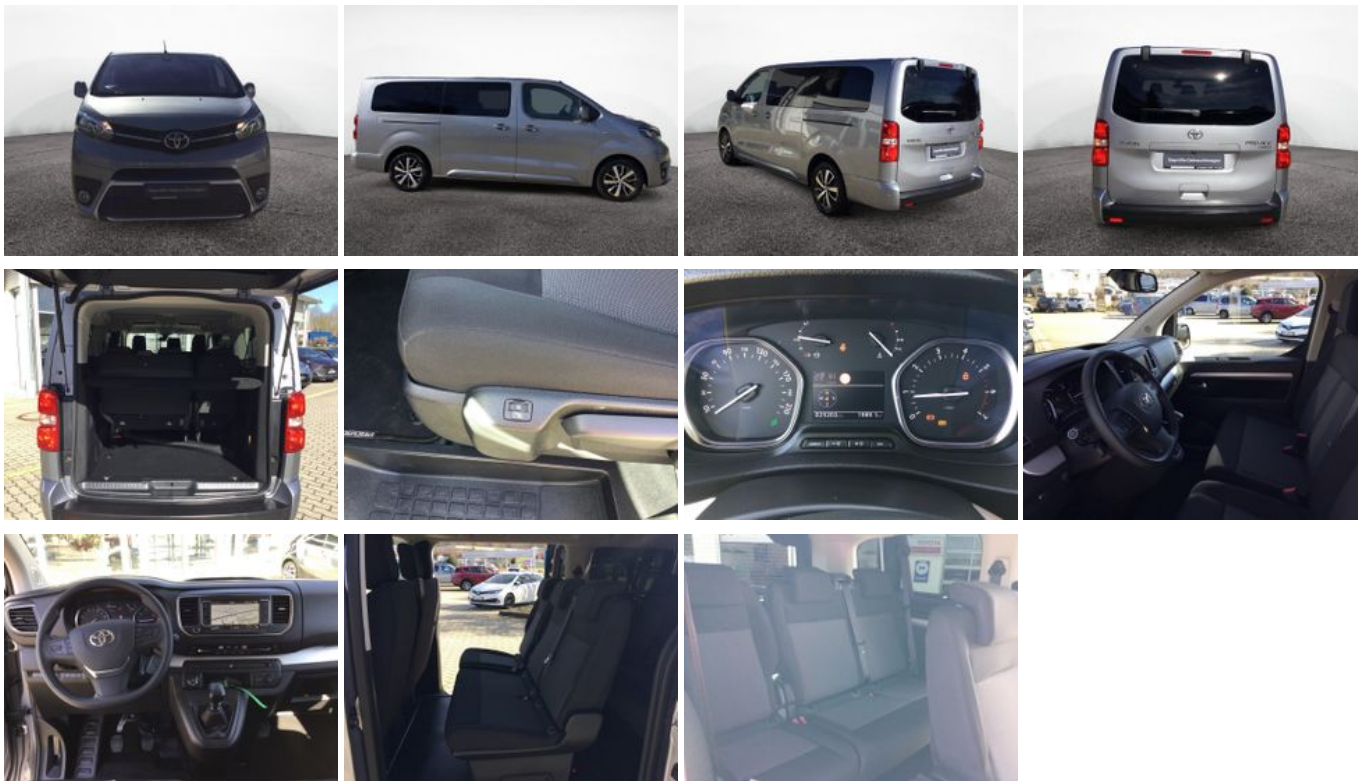

Fahrzeugausstattung

2-Zonen-Klimaautomatik	ABS
Abstandswarner	Abstandswarner
Allwetterreifen	Android Auto
Apple CarPlay	Berganfahrassistent
Bluetooth	Bordcomputer
ESP	Elektr. Seitenspiegel
Elektr. Seitenspiegel anklappbar	Elektr. Wegfahrsperrung
Fernlichtassistent	Freisprecheinrichtung
Garantie	Geschwindigkeitsbegrenzer
HU neu	Head-Up Display
Innenspiegel autom. abblendend	Isofix
Leichtmetallfelgen	Lichtsensor
Metallic	Multifunktionslenkrad
Müdigkeitswarner	Navigationssystem
Nebelscheinwerfer	Notbremsassistent
Partikelfilter	Regensensor
Reifendruckkontrolle	Scheckheftgepflegt
Scheinwerferreinigung	Schlüssellose Zentralverriegelung
Servolenkung	Sitzheizung
Sprachsteuerung	Spurhalteassistent
Start/Stop-Automatik	Totwinkel-Assistent
Touchscreen	Traktionskontrolle
USB	Verkehrszeichenerkennung
Zentralverriegelung