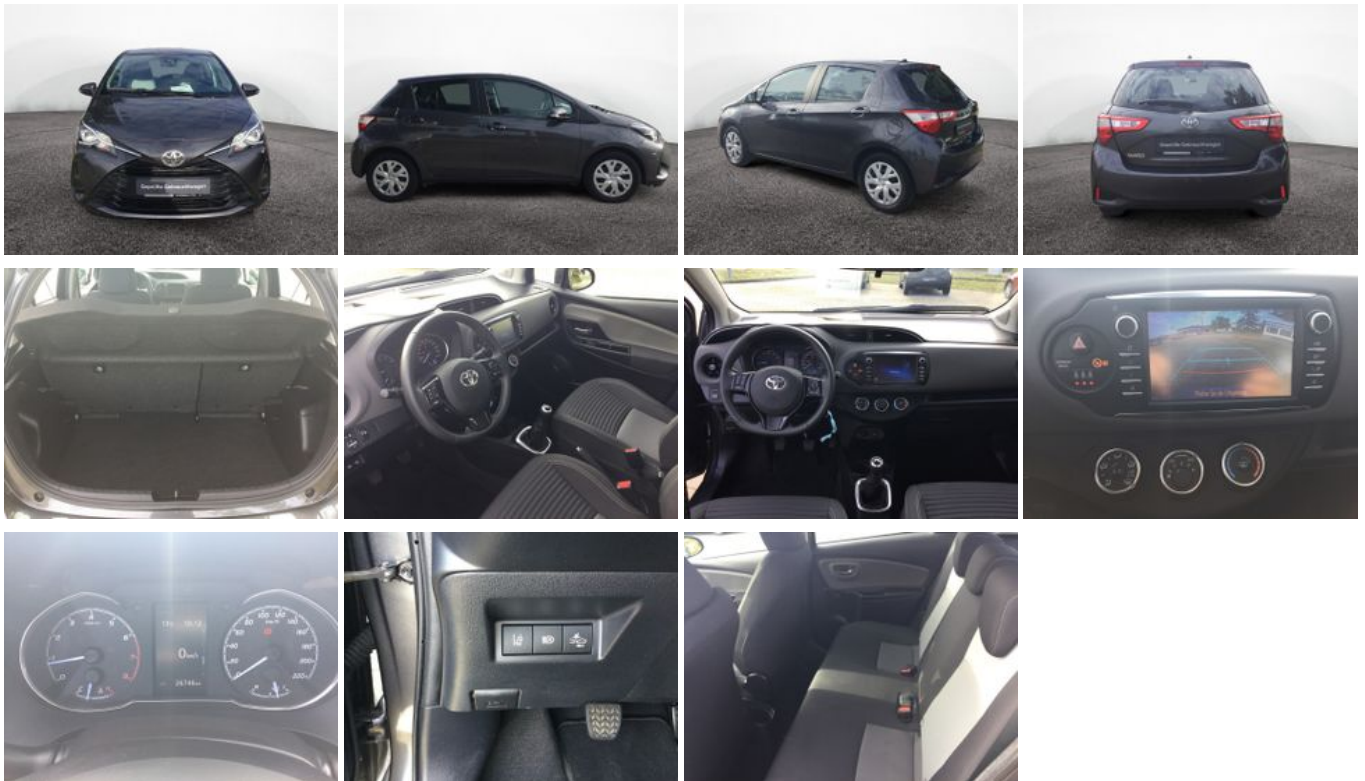

Fahrzeugausstattung

ABS	Abstandswarner
Abstandswarner	Berganfahrassistent
Bluetooth	ESP
Elektr. Fensterheber	Elektr. Seitenspiegel
Elektr. Wegfahrsperre	Fernlichtassistent
Freisprecheinrichtung	HU neu
Innenspiegel autom. abblendend	Isofix
Klimaanlage	Lederlenkrad
Metallic	Multifunktionslenkrad
Notbremsassistent	Regensensor
Scheckheftgepflegt	Spurhalteassistent
Touchscreen	Traktionskontrolle
USB	Verkehrszeichenerkennung
Zentralverriegelung	

* Ehemaliger Neupreis (Unverbindliche Preisempfehlung des Herstellers am Tag der Erstzulassung)

** Die angegebenen Verbrauchs- und Emissionswerte wurden nach den gesetzlich vorgeschriebenen Messverfahren ermittelt. Am 1. Januar 2022 hat der WLTP-Prüfzyklus den NEFZ-Prüfzyklus vollständig ersetzt, sodass für nach diesem Datum neu typgenehmigte Fahrzeuge keine NEFZ-Werte vorliegen. Weitere Informationen zum offiziellen Kraftstoffverbrauch und den offiziellen spezifischen CO₂-Emissionen neuer Personenkraftwagen können dem "Leitfaden über den Kraftstoffverbrauch, die CO₂-Emission und den Stromverbrauch neuer Personenkraftwagen" entnommen werden, der an allen Verkaufsstellen, bei der Deutsche Automobil Treuhand GmbH (DAT), Hellmuth-Hirth-Straße 1, 73760 Ostfildern-Scharnhausen, und unter <https://www.dat.de/co2/> unentgeltlich erhältlich ist.