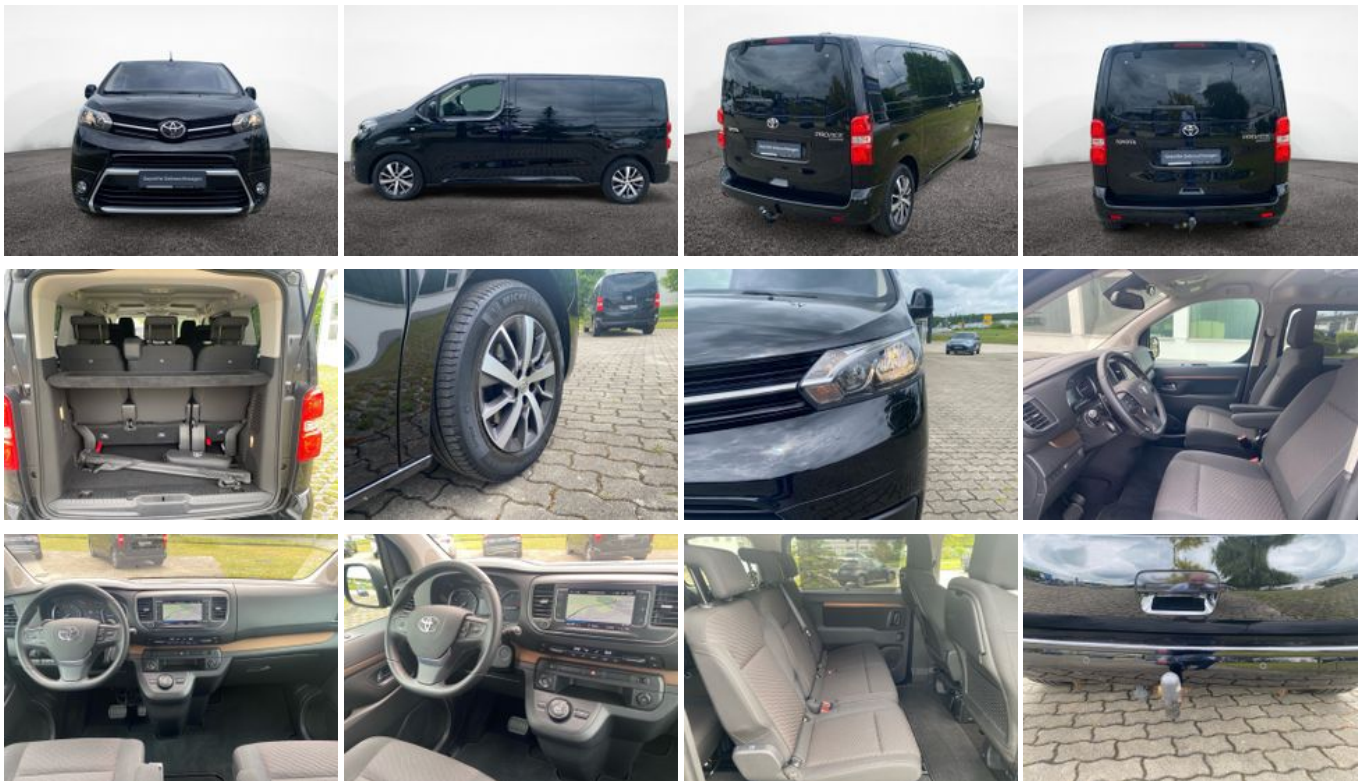

Fahrzeugausstattung

2-Zonen-Klimaautomatik	ABS
Abstandswarner	Abstandswarner
Android Auto	Anhängerkupplung
Apple CarPlay	Berganfahrassistent
Bluetooth	Bordcomputer
ESP	Elektr. Seitenspiegel
Elektr. Seitenspiegel anklappbar	Elektr. Wegfahrsperr
Fernlichtassistent	Freisprecheinrichtung
Garantie	Geschwindigkeitsbegrenzer
HU neu	Innenspiegel autom. abblendend
Isofix	Lederlenkrad
Leichtmetallfelgen	Lichtsensor
Metallic	Multifunktionslenkrad
Müdigkeitswarner	Navigationssystem
Nebelscheinwerfer	Notbremsassistent
Partikelfilter	Regensensor
Reifendruckkontrolle	Scheckheftgepflegt
Scheinwerferreinigung	Schlüssellose Zentralverriegelung (Keyless)
Servolenkung	Sitzheizung
Sprachsteuerung	Spurhalteassistent
Start/Stop-Automatik	Totwinkel-Assistent
Touchscreen	Traktionskontrolle
USB	Verkehrszeichenerkennung
Zentralverriegelung