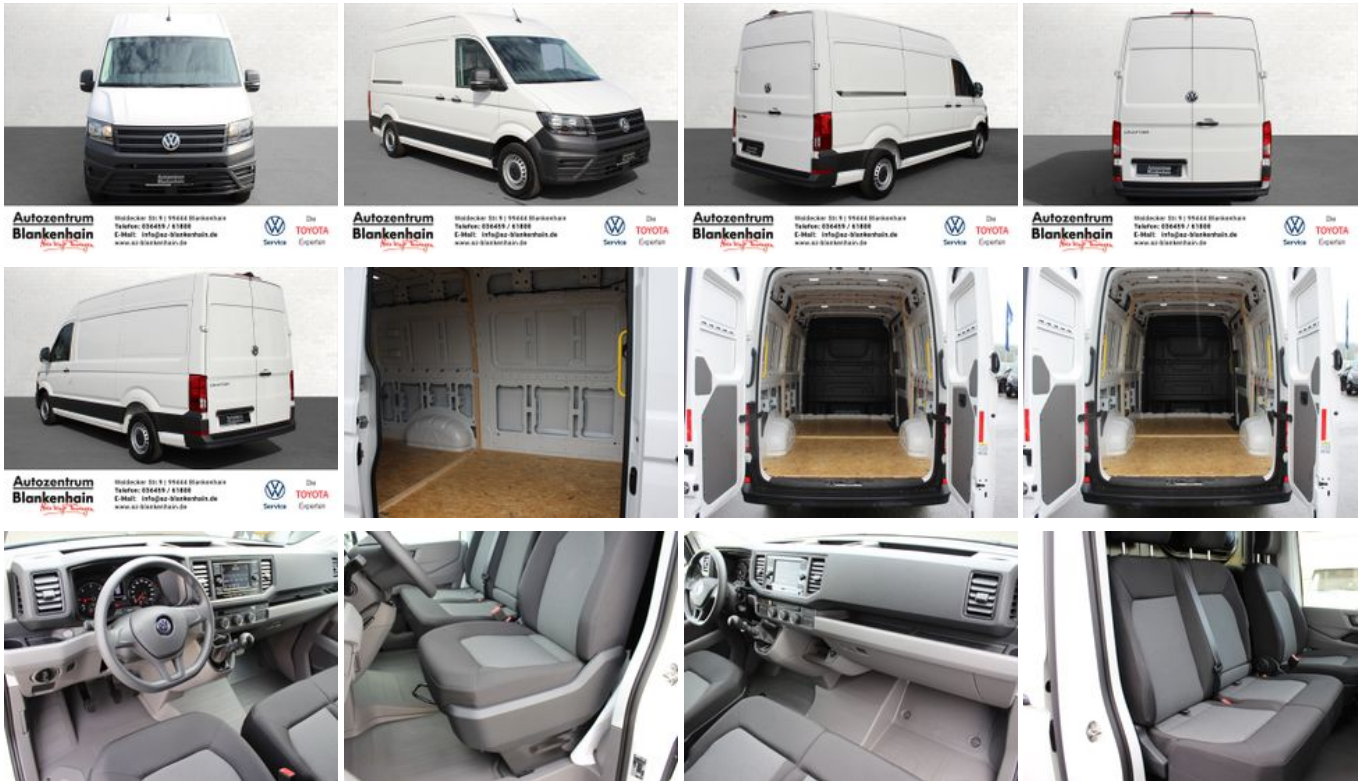

Fahrzeugausstattung

ABS	Anhängerkupplung
ESP	Klimaanlage
Partikelfilter	Scheckheftgepflegt
Servolenkung	Trennwand
Zentralverriegelung